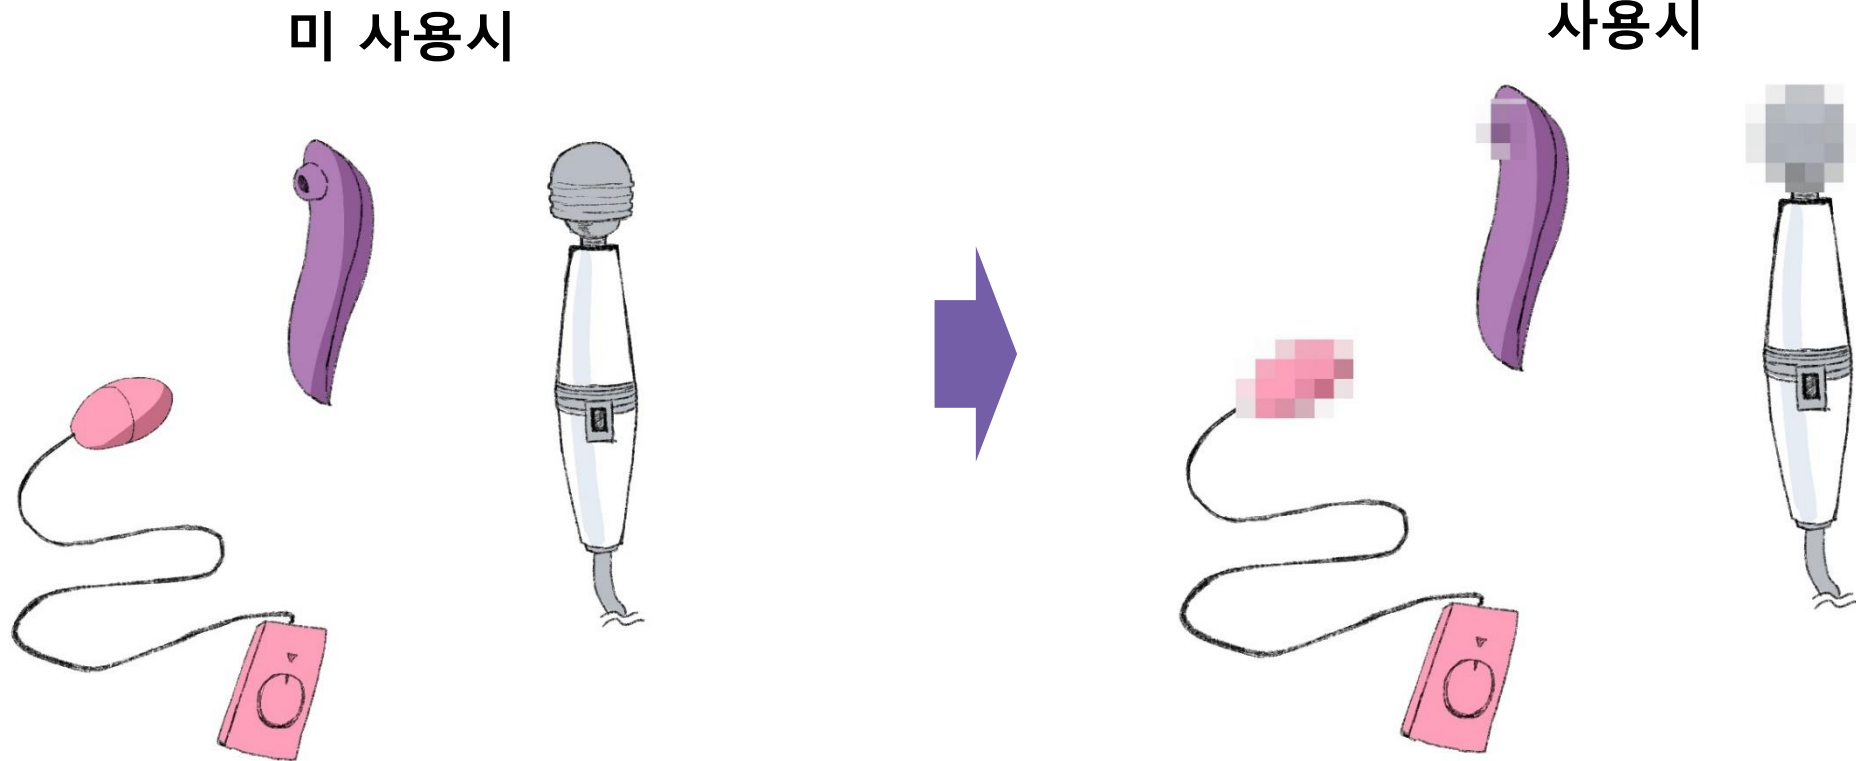

5) 성인용품

(2) 인체를 모방하지 않은 성인 용품은 사용 시만 가림 처리

- 사용 전에는 가림 처리를 하지 않아도 됩니다.
- 사용 시에는 모자이크 필터 등 (흰색 브러쉬+블러 OK)을 사용하여 가림 처리를 해야 합니다.